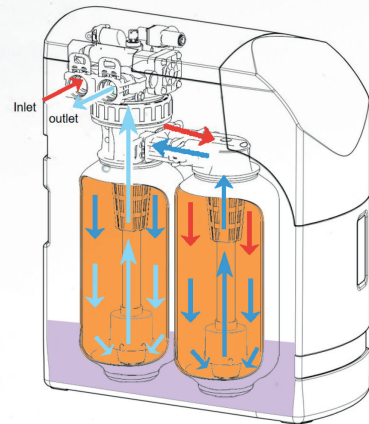

- Hard water
- Zacht water
- Ultra zacht water